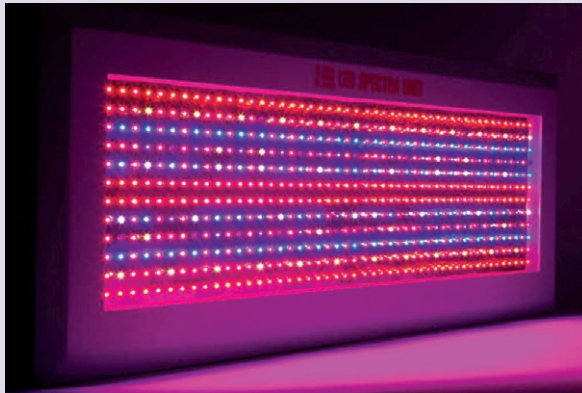

Dutch Green LEDlights

Dutch Green LEDlights in 2008 de LED Spectra Unit classic met een uniek led plan van 11 kleuren ontwikkeld die samen het spectrum van de zon nabootsen. Dit is de eerste led kweeklamp ter wereld die niet alleen een groeiresultaat geeft maar vooral een bewezen goed bloei resultaat en die HPS kweeklamp volledig vervangt. Vanaf dit

punt zijn wij verder gaan ontwikkelen en is in 2009 de LED Spectra Unit special ontwikkeld, deze heeft een spectrum van 16 verschillende kleuren waarbij de eigen ontwikkelde unieke bloei spectrum is opgevaardeerd tot 3 watt.

De resultaten zijn verbluffend, een hogere opbrengst van 30% per watt en met tot wel 40% minder stroomkosten dan de traditionele kweekverlichting.

Inmiddels heeft de Led Spectra Unit honderden tevreden gebruikers wereldwijd.

Voor de beginnende kweker is er een budget led kweeklamp, de LFG spectrabox. Om er mee te kunnen experimenteren is deze voorzien van 3 schakelaars waardoor deze led kweeklamp inschakelbare fases heeft. 2 groei fases en